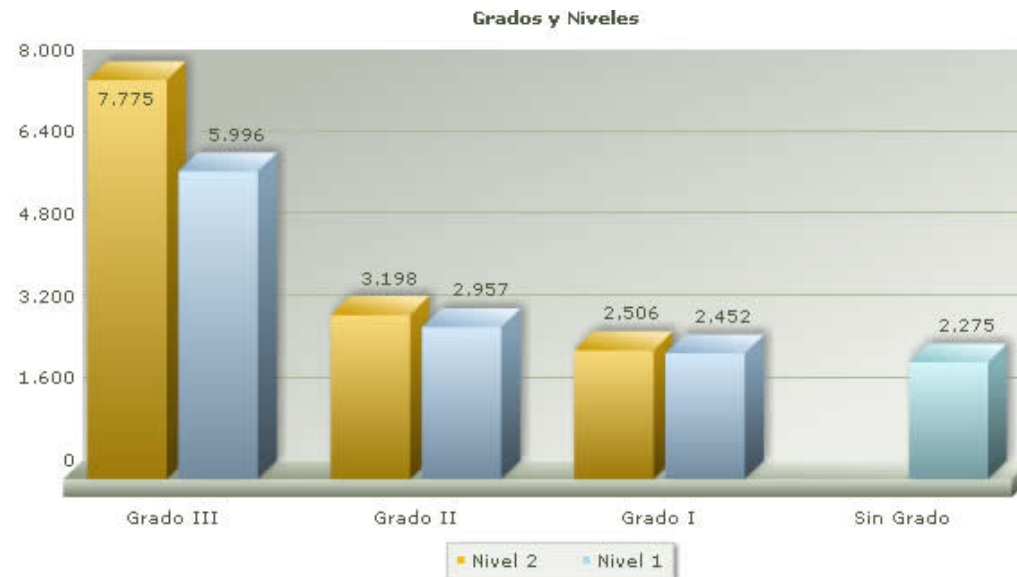

## Solicitudes

Situación a 28 de noviembre de 2008

Solicitudes Recibidas	Solicitudes Valoradas
33.565	27.159

## Grados y Niveles

Situación a 28 de noviembre de 2008

Grado III		Grado II		Grado I		Sin Grado	Total
Nivel 2	Nivel 1	Nivel 2	Nivel 1	Nivel 2	Nivel 1		
7.775	5.996	3.198	2.957	2.506	2.452	2.275	<b>27.159</b>

## Resoluciones de Grado por Género

Situación a 28 de noviembre de 2008

	Grado III		Grado II		Grado I		Sin Grado	Total
	Nivel 2	Nivel 1	Nivel 2	Nivel 1	Nivel 2	Nivel 1		
<b>Hombres</b>	2.750	2.239	1.141	1.020	865	841	938	9.794
<b>Mujeres</b>	5.025	3.757	2.057	1.937	1.641	1.611	1.337	17.365
<b>Total</b>	7.775	5.996	3.198	2.957	2.506	2.452	2.275	27.159